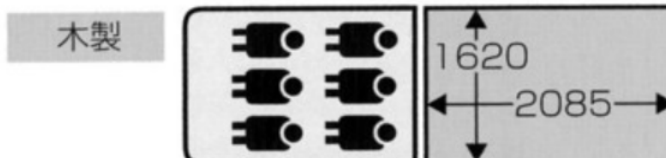

メーカー名	いすゞ	
呼称	1.5t Wキャブトラック2WD	
型式	TPG-NJR85A	
●車体		
自動車の種別		小型
乗車定員	人	6
最大積載量	kg	1,750
車両重量	kg	2,270
車両総重量	kg	4,350
全長	mm	4,690
全幅	mm	1,690
全高	mm	1,980
●エンジン		
型式		4JJ1
総排気量	L	2.99
燃料の種類		軽油
●その他		
【備考】	平成13年騒音規制車 近接排気騒音規制値 98dB 平成27年度燃料基準5%向上達成車 使用車種規制 (Nox・PM) 適合	

■ 外寸図
単位: mm

アオリ高さ380