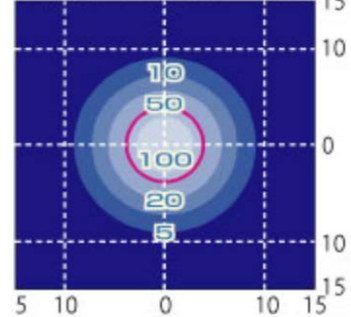

■全光タイプ

全て半透明の生地

■照度分布図(ルクス)

| | |
|-------|---------------|
| 名称 | バルーンLEDライト三脚付 |
| 型式 | EMB240LTS-F |
| メーカー | 新ダイワ |
| NETIS | CG-120002-VE |
| CDNo. | 33317 |

●仕様

| | | |
|-----------------|----|------------------------------|
| 灯具形式 | | 全光バルーンタイプ |
| ランプ種類 | | LED (高輝度白色) |
| ランプ消費電力(W) × 灯数 | | 40 × 6 |
| ランプ全光束 | lm | 23400 |
| 電源電圧 | V | 単相100 |
| 電源周波数 | Hz | 50/60 |
| 作業時高さ | mm | 2565～1755 |
| マスト段数 | 段 | 2 |
| マスト昇降装置 | | 手動伸縮 |
| マスト落下防止装置 | | ピン差込み式 |
| 脚数 | 本 | 3 |
| 電源 | | 商用電源、または発電機 |
| 寸法(長さ×幅×高さ) | mm | 1500×1300※設置スペース、高さ2565～1755 |
| 本体乾燥質量 | kg | 16.5 |