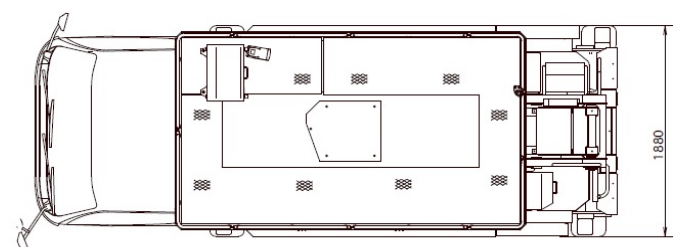

メーカー名	アイチ	
型式	TZ10A	
名称	スーパーデッキ9.9m	
●諸元		
デッキ積載荷重	kg	1,000
デッキ最大地上高	m	9.9
デッキ内寸法	m	L 3.0 × W 1.69 × H 1.01
ブーム起伏角度/上げ速度	度/s	-15~79 / 40
ブーム旋回角度/速度	度/rpm	360(全旋回)/1.0
アウトリガ張出幅	mm	1,710 ~ 3,450
架装対象車(クラス)	t	2.0
乗車定員(走行時キャブ内)	人	3
車両総重量	kg	6,415

アウトリガ張出幅 最大 最大積載荷重1000kg