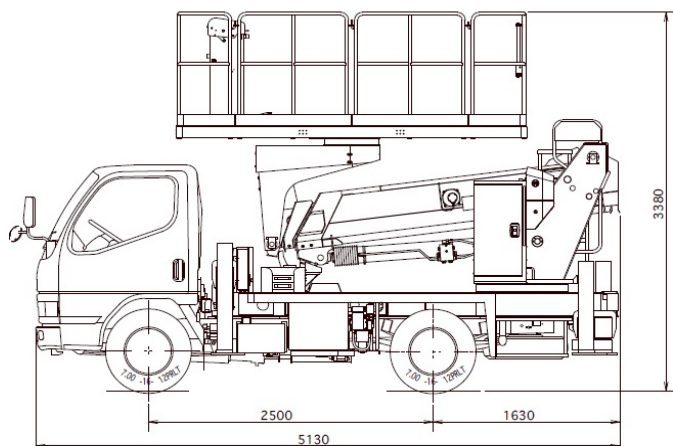

メーカー名	アイチ	
型式	TZ10A	
名称	スーパーデッキ9.9m	
●諸元		
デッキ積載荷重	kg	1,000
デッキ最大地上高	m	9.9
デッキ内寸法	m	L 3.0 × W 1.69 × H 1.01
ブーム起伏角度/上げ速度	度/s	-15~79 / 40
ブーム旋回角度/速度	度/rpm	360(全旋回)/1.0
アウトリガ張出幅	mm	1,710 ~ 3,450
架装対象車(クラス)	t	2.0
乗車定員(走行時キャブ内)	人	3
車両総重量	kg	6,415

アウトリガ張出幅 最大 最大積載荷重1000kg