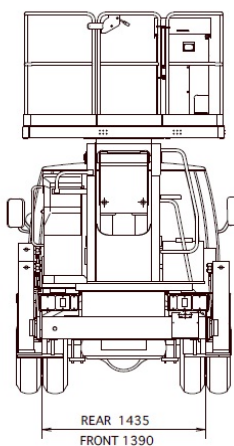

メーカー名	アイチ	
型式	TZ10A	
名称	スーパーデッキ9.9m	
●諸元		
デッキ積載荷重	kg	1,000
デッキ最大地上高	m	9.9
デッキ内寸法	m	L 3.0 × W 1.69 × H 1.01
ブーム起伏角度/上げ速度	度/s	-15~79 / 40
ブーム旋回角度/速度	度/rpm	360(全旋回)/1.0
アウトリガ張出幅	mm	1,710 ~ 3,450
架装対象車(クラス)	t	2.0
乗車定員(走行時キャブ内)	人	3
車両総重量	kg	6,415

アウトリガ張出幅 最大 最大積載荷重1000kg