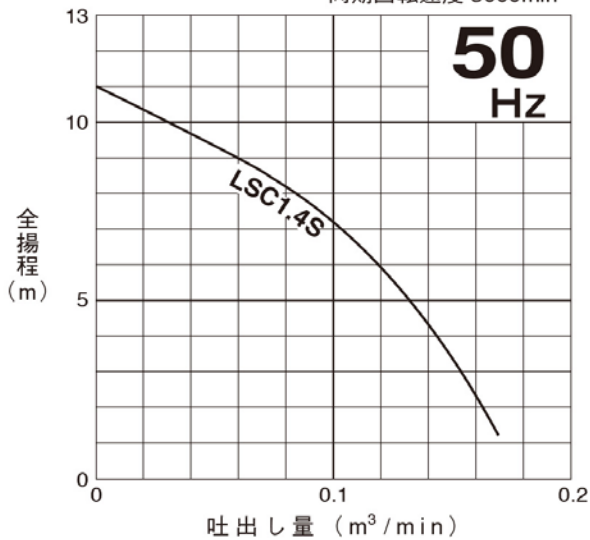

呼称	ベブースイーパー	
メーカー名	鶴見製作所	
型式	LSC1.4S-51(50Hz) / LSC1.4S-61(60Hz)	
CDNO.	81530	
●仕様		
口径	mm	25
周波数	Hz	50 / 60
出力	kW	0.48
電圧	V	単相 100
全揚程	m	11 / 12
質量	kg	12.0
コード長さ	m	5

■性能曲線

LSC1.4S-51

同期回転速度 3000min⁻¹

LSC1.4S-61

同期回転速度 3600min⁻¹