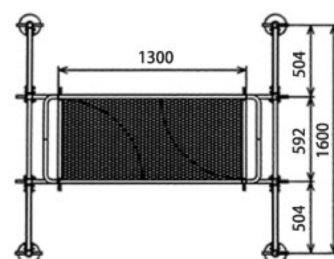

■ 収納時 単位:mm

名称	昇降式足場		
型式	SHO-36		
メーカー	マルサ		
NETIS	-		
C D No.	84636		
■仕様			
作業床寸法	幅	mm	592
	長さ	mm	1300
作業床高さ (5段階)	最大	mm	3600
	3段	mm	3060
	2段	mm	2510
	1段	mm	1960
	最小	mm	1400
最大積載荷重	kg	120 (作業者含)	
質量	kg	約210	
昇降方式	手動 (パネバランス式)		
キャスターサイズ	mm	φ150 (ストッパー付)	

■ 上面図 単位:mm

■ 高さ調節