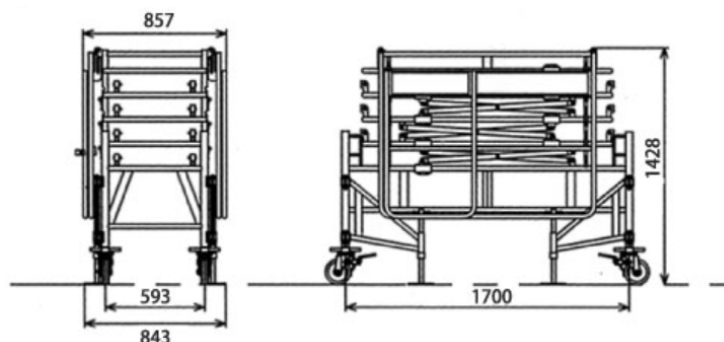

■ 収納時 単位:mm

名称	昇降式足場		
型式	SHO-36		
メーカー	マルサ		
NETIS	-		
C D No.	84636		
■仕様			
作業床寸法	幅	mm	592
	長さ	mm	1300
作業床高さ (5段階)	最大	mm	3600
	3段	mm	3060
	2段	mm	2510
	1段	mm	1960
	最小	mm	1400
最大積載荷重	kg	120 (作業者含)	
質量	kg	約210	
昇降方式	手動 (パネバランス式)		
キャスターサイズ	mm	φ150 (ストッパー付)	

■ 上面図 単位:mm

■ 高さ調節