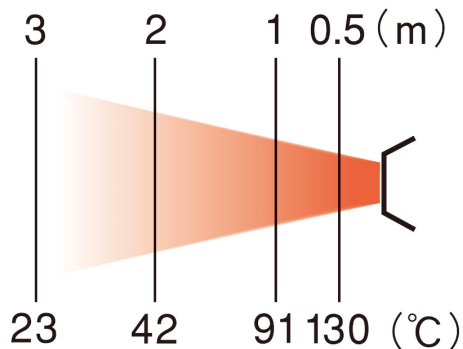

メーカー名	オリオン	
型式	HPE-310L	
名称	ホットガン	
●仕様		
熱出力	kW	35.0
	kcal/h	30,100
燃料消費量	L/h	3.6
使用燃料	灯油 (JIS 1号灯油)	
油タンク容量	L	54
燃焼持続時間	h	15
熱風吹出量	m ³ /min	13 (50Hz) / 15 (60Hz)
定格電圧及び周波数	AC100V (50Hz) / (60Hz)	
定格消費電力	W	点火時 135 (50Hz) / 150 (60Hz)
		燃焼時 115 (50Hz) / 135 (60Hz)
運転音	dB	68 (50Hz) 69 (60Hz)
燃焼方式	高圧噴霧式	
外形寸法 (高×幅×奥行)	mm	785×565×770
ダクト口径	mm	φ278以上
質量 (タンク空時)	kg	37

■温度図

■外形図 単位: mm