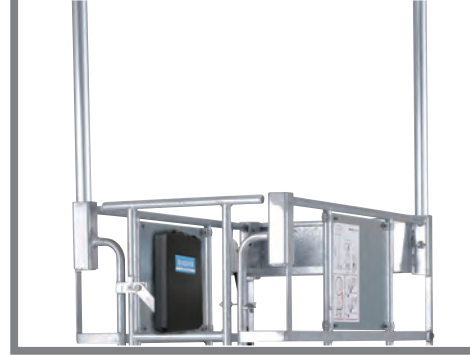

頭部保護の為パイプ等を入
 入れることにより挟まれ防止
 機能となります。**特許登録済**
 (商品にパイプは含まれません)

呼称	のぼる君 3.6m	
型式	LS-36V	
メーカー	シィップ	
NETIS	-	
CDNo.	63036	
●機体仕様		
最高作業床高	mm	3,600
最低作業床高	mm	745
全体寸法	mm	1,200L × 700W × 1,675H
作業台寸法	mm	1,200L × 700W × 930H
アウトリガー張り出し幅	mm	最大 1,040
最大積載荷重	kg	150
自重	kg	約 360
●昇降装置		
作業台昇降時間(定格荷重時)	sec	昇降 23±5 下降 24±5
●電源		
電源		バッテリー 12V-38Ah
昇降回数(満充電)		約50回
充電器(消費電力)	V	AC95 ~ 260 (0.15KW)
要充電時間	hr	最大 12