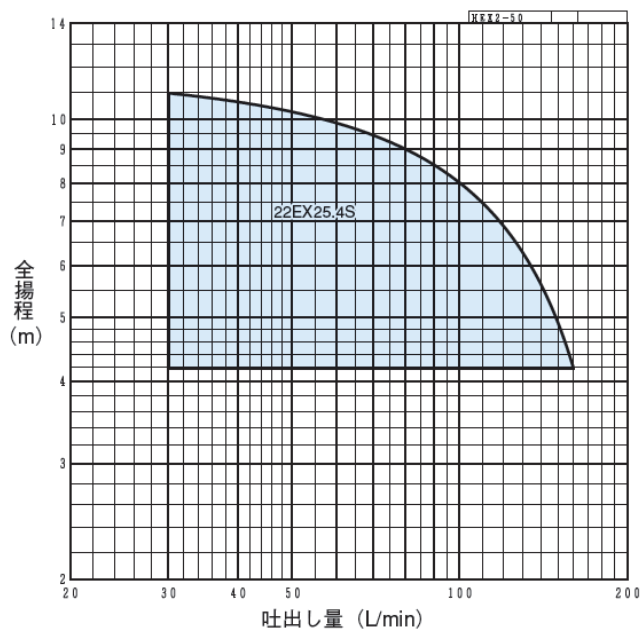

名称	2"水中ポンプ100V		
型式	22EX25.4S		
メーカー	荏原製作所		
NETIS	-		
CDNo.	82100		
■仕様			
能力	出力	kW	0.4
	口径	mm	50
	周波数	Hz	50
	相・電圧	V	単相・100
	全揚程	m	8
	吐出し量	m ³ /min	0.1
	極数・絶縁		2極・B種
	異物通過径	mm	7
寸法・質量	外寸法	mm	L 217 × W 173 × H 373
	質量	kg	9.7
キャブタイヤケーブル	材質		VCT
	長さ	m	5.0

■選定図 50Hz [同期速度：3000min⁻¹]

■外形寸法図