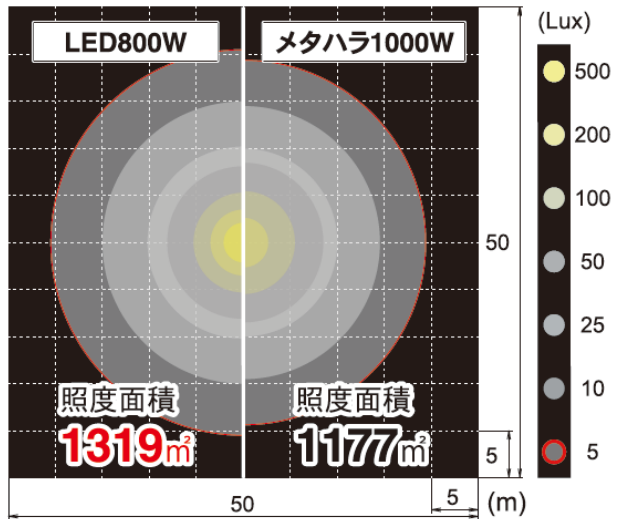

■水平面照度分布図比較

名称	バルーンボーイLEDディーゼル			
型式	LB080D			
メーカー	ヤンマー			
NETIS	KT-120042-VE			
C D No.	33302			
■仕様				
ランプ	電圧	V	AC 100	
	周波数	Hz	50 / 60	
	電流	A	8.6 (AC100V時)	
	種類		LED	
	出力	W	800 (1灯)	
	ランプ全光束	lm	110000	
投光機	使用可能温度範囲	℃	-10 ~ 40	
	マスト	形式	伸縮3段式 (ワイヤー切マスト落下防止安全ストッパー付)	
	操作		手動ウインチ (逆巻き防止機構付き)	
台車	タイヤ形式		外径300mm 空気入りタイヤ (空気圧245~294kPa)	
	ブレーキ		足踏み式駐車ブレーキ	
	アウトリガー		後方展開ワンタッチ式	
寸法	作業時	mm	L 1550 × W 1600 × H 2320 ~ 4420	
	収納時	mm	L 1040 × W 800 × H 1675	
質量		kg	105	
発電機	型式		YDG250VS-5E/6E	
	出力	50Hz	kVA	2.0
		60Hz	kVA	2.5
	始動方法			セルスタート
	使用燃料			ディーゼル軽油 (JIS2号)
	燃料タンク容量	L		15
	オイル警報装置			オイル切れ自動停止装置付
	乾燥質量	kg		145
総質量	kg		250	