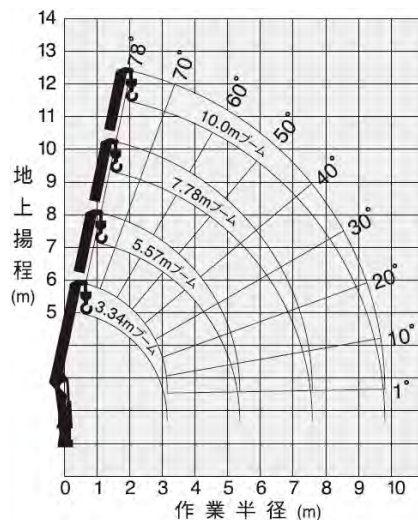

●作業半径・揚程図

呼称	4 t クレーン付 4 段ラジコン		
型式	2KG-FC2ABA		
メーカー	日野自動車		
NETIS	SK-110003-VE ※クレーン部		
CDNo.	44460		
●仕様			
車両	自動車の種別	普通	
	ミッション	MT	
	乗車定員	人	3
	最大積載量	kg	2450
	車両重量	kg	5370
荷台	車両総重量	kg	7985
	荷台全長	mm	5000
	荷台全幅	mm	2120
車両外寸 (走行時)	荷台全高	mm	400
	全長	mm	7720
	全幅	mm	2230
タイヤサイズ	全高	mm	3050
	245/80R17.5 133		
エンジン	型式	A05C	
	総排気量	L	5.12
	燃料の種類	軽油	
	燃料タンク容量	L	100
クレーン	メーカー	タダノ	
	型式	TM-ZE304HRE	
	ブーム段数	段	4
	最大クレーン容量	t	2.93 (2.6m[4本掛]空車時)
	最大作業半径	m	9.8 (0.33t)
	最大地上揚程	m	11.4 (1.03t)
	安全装置	起伏格納・アウトリガー末格納警報装置、高さ制限装置	