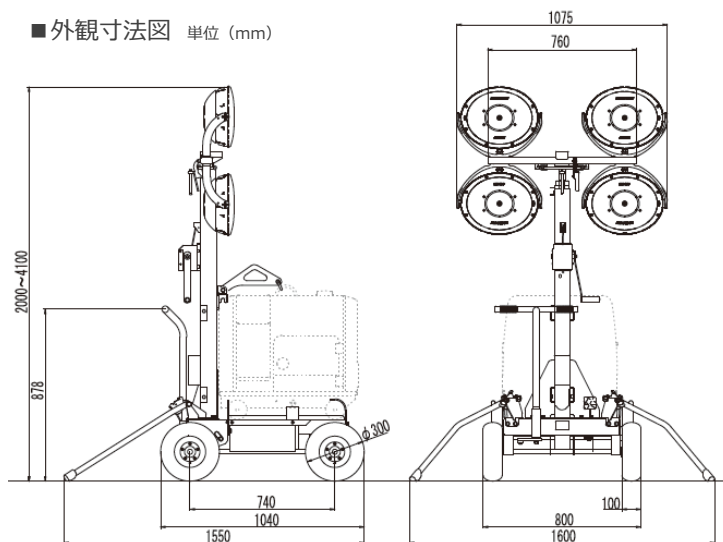

■ 外観寸法図 単位 (mm)

型式	LB304D		
名称	ライトボーイ4灯LEDディーゼル		
メーカー	ヤンマー		
NETIS	-		
CD No.	33114		
■仕様			
投光機	電圧	V	AC100
	周波数	Hz	50 / 60
	電流	A	13.2 (100V, 全300W時)
	ランプ種類		LED
	ランプ W × 灯		300 × 4
	ランプ全光束	lm	168000
	使用温度範囲	℃	-10 ~ 40
	マスト形式		伸縮3段式 (ワイヤー切マスト落下防止安全ストッパー)
	マスト操作		手動ウィンチ (逆巻き防止機構付)
	台車車輪		外径300mm空気入りタイヤ×4 (4.10/3.50-5)
	ブレーキ		足踏み式駐車ブレーキ
	台車アウトリガー		後方展開-ワンタッチ式
	作業時寸法	mm	L 1550 × W 1600 × H 2000 ~ 4100
	収納時寸法	mm	L 1060 × W 1060 × H 1740
質量	kg	130	
発電機	搭載発電機		YDG250VS-5E/6E
	出力	kVA	2.0 [50Hz] / 2.5 [60Hz]
	始動方式		セルスタート
	使用燃料		ディーゼル軽油 (JIS2号軽油)
	燃料タンク容量	L	15
	オイル警告装置		オイル切れ自動停止装置
	乾燥質量	kg	145
総質量	kg	275	