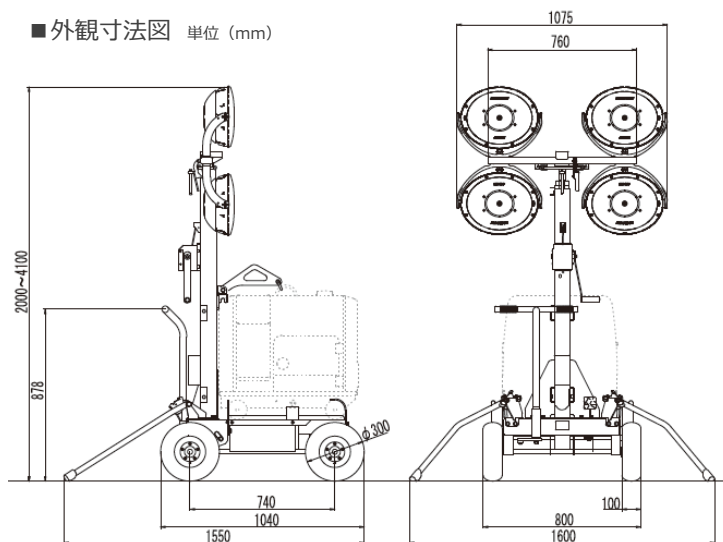

■ 外観寸法図 単位 (mm)

型式	LB304D		
名称	ライトボーイ4灯LEDディーゼル		
メーカー	ヤンマー		
NETIS	KT-120042-VE		
CD No.	33114		
■仕様			
投光機	電圧	V	AC100
	周波数	Hz	50 / 60
	電流	A	13.2 (100V, 全300W時)
	ランプ種類	LED	
	ランプ W × 灯	300 × 4	
	ランプ全光束	lm	168000
	使用温度範囲	℃	-10 ~ 40
	マスト形式	伸縮3段式 (ワイヤー切マスト落下防止安全ストッパー)	
	マスト操作	手動ウィンチ (逆巻き防止機構付)	
	台車車輪	外径300mm空気入りタイヤ×4 (4.10/3.50-5)	
	ブレーキ	足踏み式駐車ブレーキ	
	台車アウトリガー	後方展開-ワンタッチ式	
	作業時寸法	mm	L 1550 × W 1600 × H 2000 ~ 4100
	収納時寸法	mm	L 1060 × W 1060 × H 1740
質量	kg	130	
発電機	搭載発電機	YDG250VS-5E/6E	
	出力	kVA	2.0 [50Hz] / 2.5 [60Hz]
	始動方式	セルスタート	
	使用燃料	ディーゼル軽油 (JIS2号軽油)	
	燃料タンク容量	L	15
	オイル警告装置	オイル切れ自動停止装置	
	乾燥質量	kg	145
総質量	kg	275	