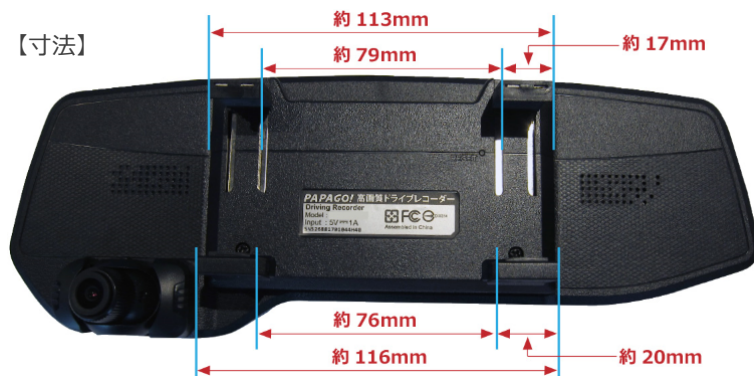

【正面】

【拡大】

【背面】

名称	ドライブレコーダー 12 / 24 兼
型式	GS268-16G
メーカー	PAPAGO JAPAN
NETIS	-
C D No.	83635
■仕様	
レンズ	F2.0 135°超広角レンズ (水平110° 垂直85°)
モニター	2.7インチTFTカラー液晶
加速度センサー	Gセンサー
対応メモリーカード	microSDカード 8GB~64GB(Class10) ※microSDHC、SDXCを含む ※microSDXCは最初の使用時に本体でフォーマットが必要です
録画ファイル形式	フルHD 1920 X 1080p 30fps /.MOV HD 1280 X 720p 60fps /.MOV HD 1280 X 720p 30fps /.MOV VGA 640X480p /.MOV
TV出力	AV OUT (3.5mmミニピンジャックOMTPタイプのコネクタを持つケーブル)
音声録音	ON/OFF
電源	12/24V→5V/1A シガープラグケーブル(約3.5m)
動作温度	0~60°C
保管温度	-20~70°C
本体寸法(幅 X 高さ X 奥行)	280 x 101 x 50 mm
本体重量	約300g

【寸法】

【装着可能幅】