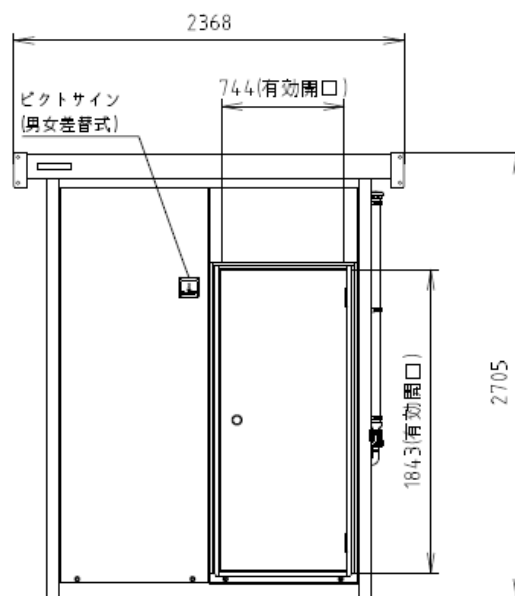

名称	快適トイレ (ハウス型)	
型式	TU-CTLT2F4 木目	
メーカー	ハマネツ	
NETIS	-	
C D No.	70070	
■仕様		
洗浄方式	ポンプ式簡易水洗	
装備	洋式便座・小便器・手洗	
質量	kg	約800
便槽容量	L	洋式320 小便320
給水タンク容量	L	洋式58 小便20 手洗10
外形寸法 幅×奥行き×高さ	mm	1970×2270×2705

■仕様・寸法図

単位：mm

平面図

正面図