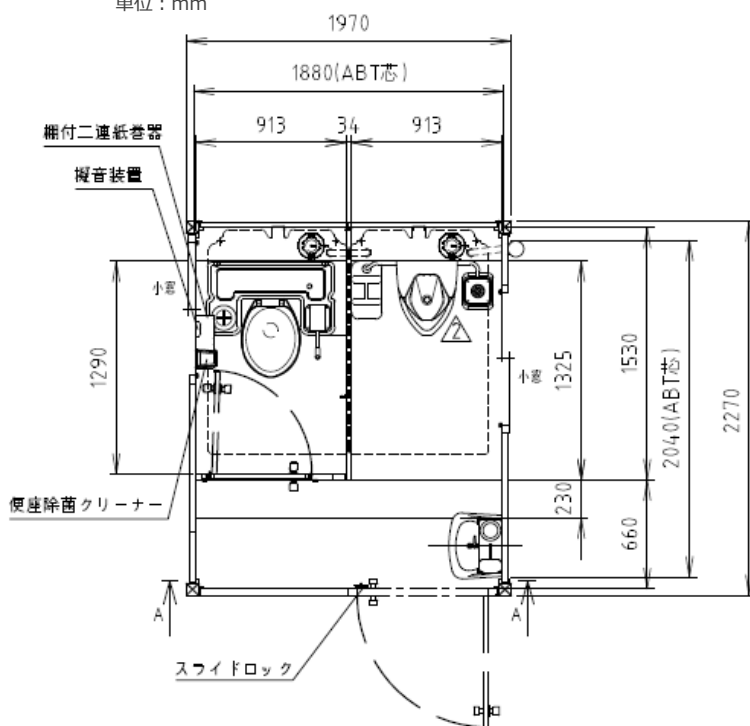

名称	快適トイレ (ハウス型)	
型式	TU-CTLT2F4 木目	
メーカー	ハマネツ	
NETIS	-	
C D No.	70070	
■仕様		
洗浄方式	ポンプ式簡易水洗	
装備	洋式便座・小便器・手洗	
質量	kg	約800
便槽容量	L	洋式320 小便320
給水タンク容量	L	洋式58 小便20 手洗10
外形寸法 幅×奥行き×高さ	mm	1970×2270×2705

■仕様・寸法図

単位：mm

平面図

正面図