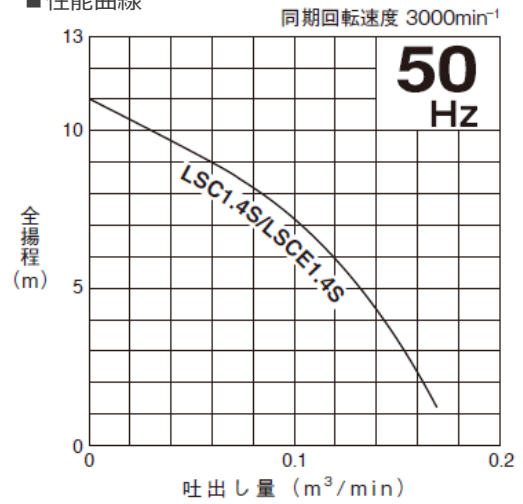

■性能曲線

名称	ベビースーパー		
型式	LSC1.4S-52		
メーカー	鶴見製作所		
NETIS	-		
C D No.	81530		
■仕様			
吐出し口径	mm	25	
出力	kW	0.48	
相・電圧	V	単相・100	
周波数	Hz	50	
最高排出揚程	m	11	
始動方式	コンデンサ運転		
質量	kg	12	
キャブタイヤ	材質	VCT	
	芯×断面積	mm <sup>2</sup>	3×1.25
ケーブル	仕上外径	mm	10.1
	長さ	m	5

■外形寸法図 単位：mm