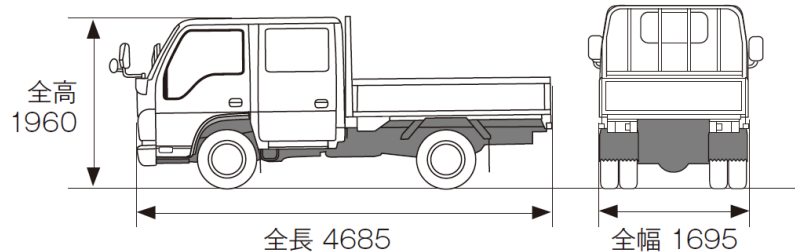

名称	2 t Wキャブトラック2WD		
型式	2RG-NJR88A-EE6LWA-M		
メーカー	いすゞ		
NETIS	-		
C D No.	42820		
■仕様			
最大積載量	kg	2000	
乗車定員	人	6	
トランスミッション	MT (5速)		
重量	車両重量	kg	2360
	車両総重量	kg	4690
寸法	全長	mm	4685
	全幅	mm	1695
	全高	mm	1960
	荷台内長さ	mm	2085
	荷台内幅	mm	1620
	荷台内高さ	mm	380
	床面地上高	mm	850
エンジン	型式	4JZ1-TCS	
	最高出力	kW (PS)	110 (150)
	燃料種類	軽油	
	燃料タンク容量	L	50
	尿素水タンク容量	L	10
	バッテリー型式	80D26L×2	
タイヤサイズ	前	195/75R15 109	
	後	195/75R15 109	

■寸法 単位mm

■荷台寸法 単位mm