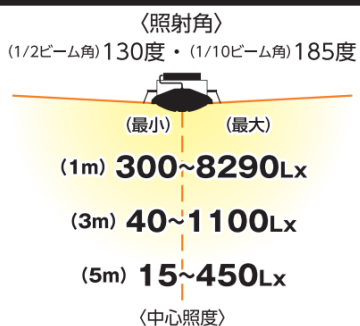

名称	LEDディスクバルーン300W		
型式	L300WG-AB-DIM		
メーカー	日動工業		
NETIS	KK-190026-VE		
C D No.	86130		
■仕様			
定格光束	Lm	41500	
使用電球	W	LED 300	
色	白		
演色性	Ra83		
光源色	昼白色		
色温度	K	5000	
1/10ビーム角	度	185	
照度	1m	Lx	吊下げ直下：300~8290 高さ2.8m時床面：790
	3m	Lx	吊下げ直下：40~1100 高さ2.8m時床面：310
	5m	Lx	吊下げ直下：15~450 高さ2.8m時床面：90
定格電圧	V	AC 100	
周波数	Hz	50 / 60	
定格電流	A	0.17 ~ 3.3	
入力電圧範囲	V	AC 90 ~ 250	
消費電力	W	13.8 ~ 322	
100V消費効率	Lm/W	128.9	
防水規格	IP65		
電線長	m	4.5	
寸法	mm	W410 × D390 × H346	
質量	kg	8.7	

直下照度

床面照度

- 取付け高さ 2.8m(三脚使用)
- 調光 100%