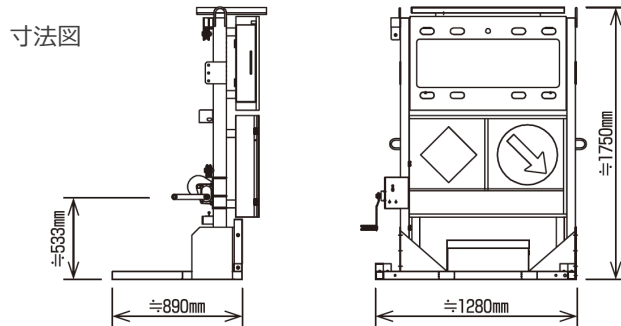

名称	電光案内板ソーラー車載トイレ用		
型式	SD1213		
メーカー	ティオック		
NETIS	-		
CDNo.	86314		
■仕様			
寸法	幅	mm	約1280
	高さ	mm	約1750
	奥行	mm	約890
質量	kg	約180	
操作表示方法	登録ナンバー選択スイッチ式		
登録パターン	連結：10パターン／文字：65パターン		
内部プリンカー	高輝度LED／色：赤・緑		
パネル昇降方式	手動ウインチ		
消費電力	W	最大約4	
無日照動作期間	約5日間（バッテリー満充電／標準モード時）		
バッテリー	DC12V38Ah×2個		
ソーラーパネル	DC12V55W		

連結パターン

文字パターン

No.	表示内容	No.	表示内容	No.	表示内容	No.	表示内容	No.	表示内容	No.	表示内容	No.	表示内容		
11	この先 工事中 幅員 減少	21	この先	31	電話	41	緊急	51	落石	61	禁止	71	500m先	81	変更
12	この先 工事中 車線 減少	22	工事中	32	ガス	42	路肩	52	凍結	62	進入	72	1 km先	82	段差
13	この先 工事中 車線 変更	23	作業中	33	電気	43	橋梁	53	足元	63	左折	73	→→→	83	あり
14	この先 工事中 段差 あり	24	規制中	34	舗装	44	トンネル	54	スリップ	64	右折	74	←←←		
15	幅員 減少 →→→	25	除草中	35	水道	45	最徐行	55	横風	65	駐車	75	→		
16	幅員 減少 ←←←	26	除雪中	36	下水	46	徐行	56	出口	66	迂回路	76	←		
17	車線 変更 →	27	散水中	37	維持	47	危険	57	入口	67	通行止	77	↔		
18	車線 変更 ←	28	休工中	38	植栽	48	渋滞	58	出入口	68	50m先	78	車線		
19	片側 交互 通行	29	点検中	39	道路	49	事故	59	車両	69	100m先	79	幅員	98	止まれ
20	ご協力 お願い します	30	工事	40	補修	50	注意	60	走行	70	200m先	80	減少	99	進め