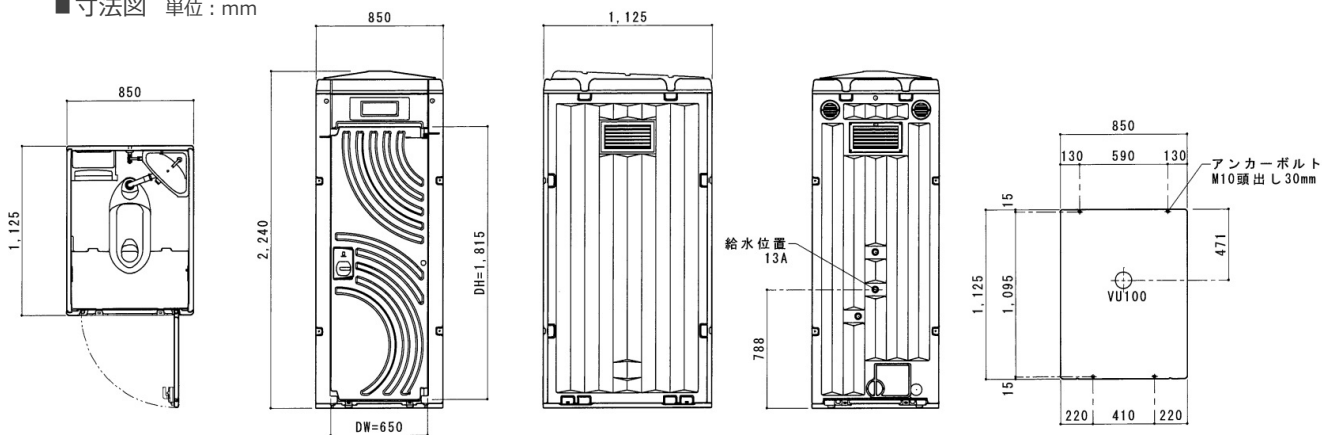

名称	簡易トイレ水洗兼用型		
型式	GX-AS		
メーカー	日野興業		
NETIS	-		
C D No.	70032		
■仕様			
寸法	高さ	mm	2240
	幅	mm	850
	奥行	mm	1125
質量	kg	93	
給水配管	13A		
排水径	mm	100（呼び径）[VU100]	
便器	陶器製和風洗落し床上給水両用便器		
付属品	多機能棚（脱着式）、GX-Gロック、コートフック×2、ワンタッチペーパーホルダー、LEDセンサーライト、ロータンク取付金具、ガラリ		

■寸法図 単位：mm

平面図 S=1/30

A 立面図 S=1/30

D 立面図 S=1/30

C 立面図 S=1/30

土台底面図 S=1/30