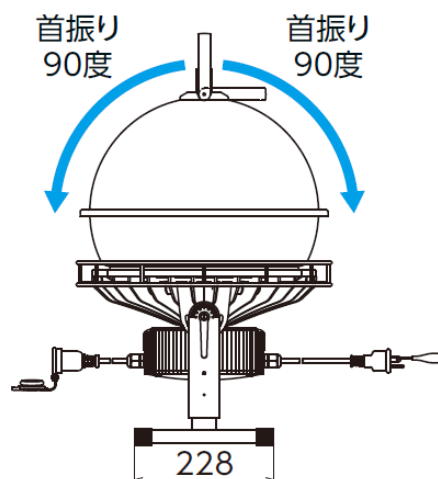

名称	LEDディスクボール200W		
型式	L200ADB-50K		
メーカー	日動工業		
NETIS	-		
C D No.	86208		
■仕様			
光源	定格光束	Lm	22400
	固有エネルギー消費効率	Lm/W	108.2 (100V) / 112.5 (200V)
	発光色	K	5000 (昼白色)
	演色性		Ra 86 (高演色LED)
使用環境温度	℃		-30 ~ 50
入力電源	V		100 / 200
周波数	Hz		50 / 60
定格電流	A		2.13 (100V) / 1.03 (200V)
消費電力	W		207 (100V) / 199 (200V)
入力電圧範囲	V		90 ~ 305
入力電線長さ	m		5
連結コンセント長さ	m		0.15
連結可能台数	台		5
質量	kg		10.3

■形状・サイズ

(単位 : mm)