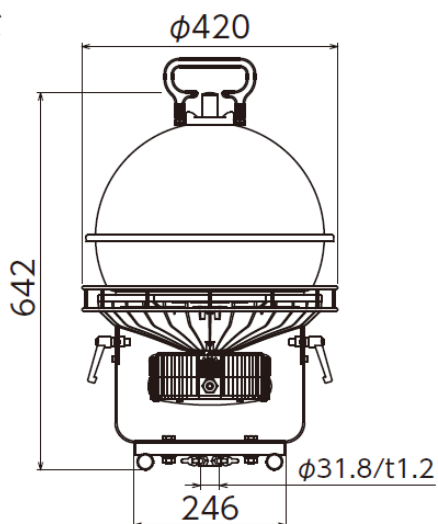

名称	LEDディスクボール200W		
型式	L200ADB-50K		
メーカー	日動工業		
NETIS	-		
C D No.	86208		
■仕様			
光源	定格光束	Lm	22400
	固有エネルギー消費効率	Lm/W	108.2 (100V) / 112.5 (200V)
	発光色	K	5000 (昼白色)
	演色性		Ra 86 (高演色LED)
使用環境温度	℃		-30 ~ 50
入力電源	V		100 / 200
周波数	Hz		50 / 60
定格電流	A		2.13 (100V) / 1.03 (200V)
消費電力	W		207 (100V) / 199 (200V)
入力電圧範囲	V		90 ~ 305
入力電線長さ	m		5
連結コンセント長さ	m		0.15
連結可能台数	台		5
質量	kg		10.3

■形状・サイズ

(単位 : mm)