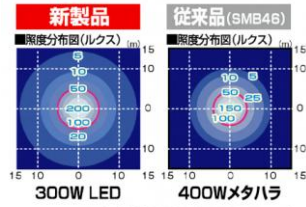

400Wメタハラを 凌駕する明るさ

4方向を照らすLEDランプ。
従来モデル(SMB46)と比べ
全光束1.3倍の50,000lmと
明るさが飛躍的に向上。
バルーンとの組み合わせで
JIS保護等級「IP55」を実現

名称	バルーンミニLED		
型式	MB306LIE-F		
メーカー	やまびこ		
NETIS	-		
CDNo.	33110		
■仕様			
寸法 (長さ×幅×高さ)	mm	1,125×858×2,717 (バルーン装着時)	
本体乾燥質量 (バルーン灯具+台車+発電機)	kg	39.1	
灯具	電圧	V	AC100
	周波数	Hz	50/60
	種類		LED (高輝度白色)
	全光束	lm	50,000
	消費電力	W	300
	質量	kg	8.4
マスト	段数	段	3段
	材質		1・2段目:硬質アルミニウム 3段目:ジュラルミン
	昇降装置		手動伸縮
	落下防止装置		エアダンパー
台車	車輪		Φ225ソリッドタイヤ×2個
	アウトリガー		無段階ロック式×2本
	質量	kg	18
作業高さ	mm	2,717~1,779	
発電機	型式		IEG900M-Y2
	出力	kVA	0.9
	始動方式		リコイル式
	燃料タンク容量	L	2.5
	連続運転可能時間	h	約12.0 ※エコ1/4負荷時
	騒音値	dB	48.5 ※エコ1/4負荷時
	オイル警告装置		オイルセンサー有
	本体乾燥質量	kg	12.7