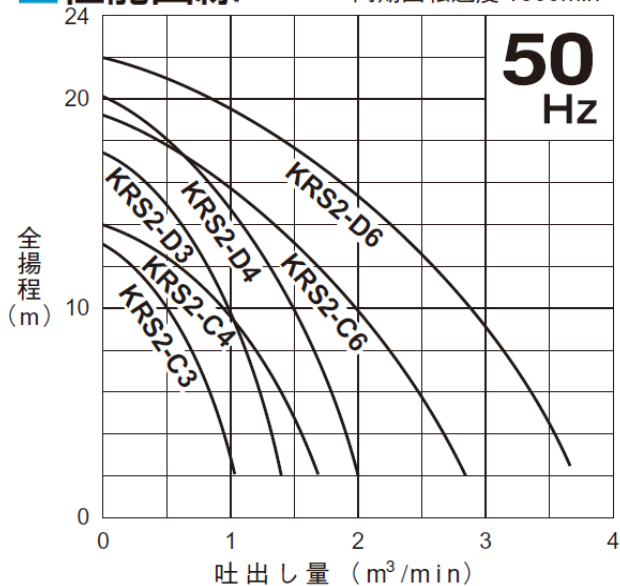

呼称	6"水中ポンプ200V	
メーカー名	鶴見製作所	
型式	KRS2-C6/A6	
CDNo.	82600	
●仕様		
口径	mm	150
出力	kW	7.5
電圧	V	三相 200
周波数	Hz	50 / 60
全揚程	m	10
吐出し量	m ³ /min	2.00
質量	kg	130.0
異物通過径	mm	20.0
コード長さ	m	8

性能曲線

同期回転速度 1500min⁻¹

同期回転速度 1800min⁻¹